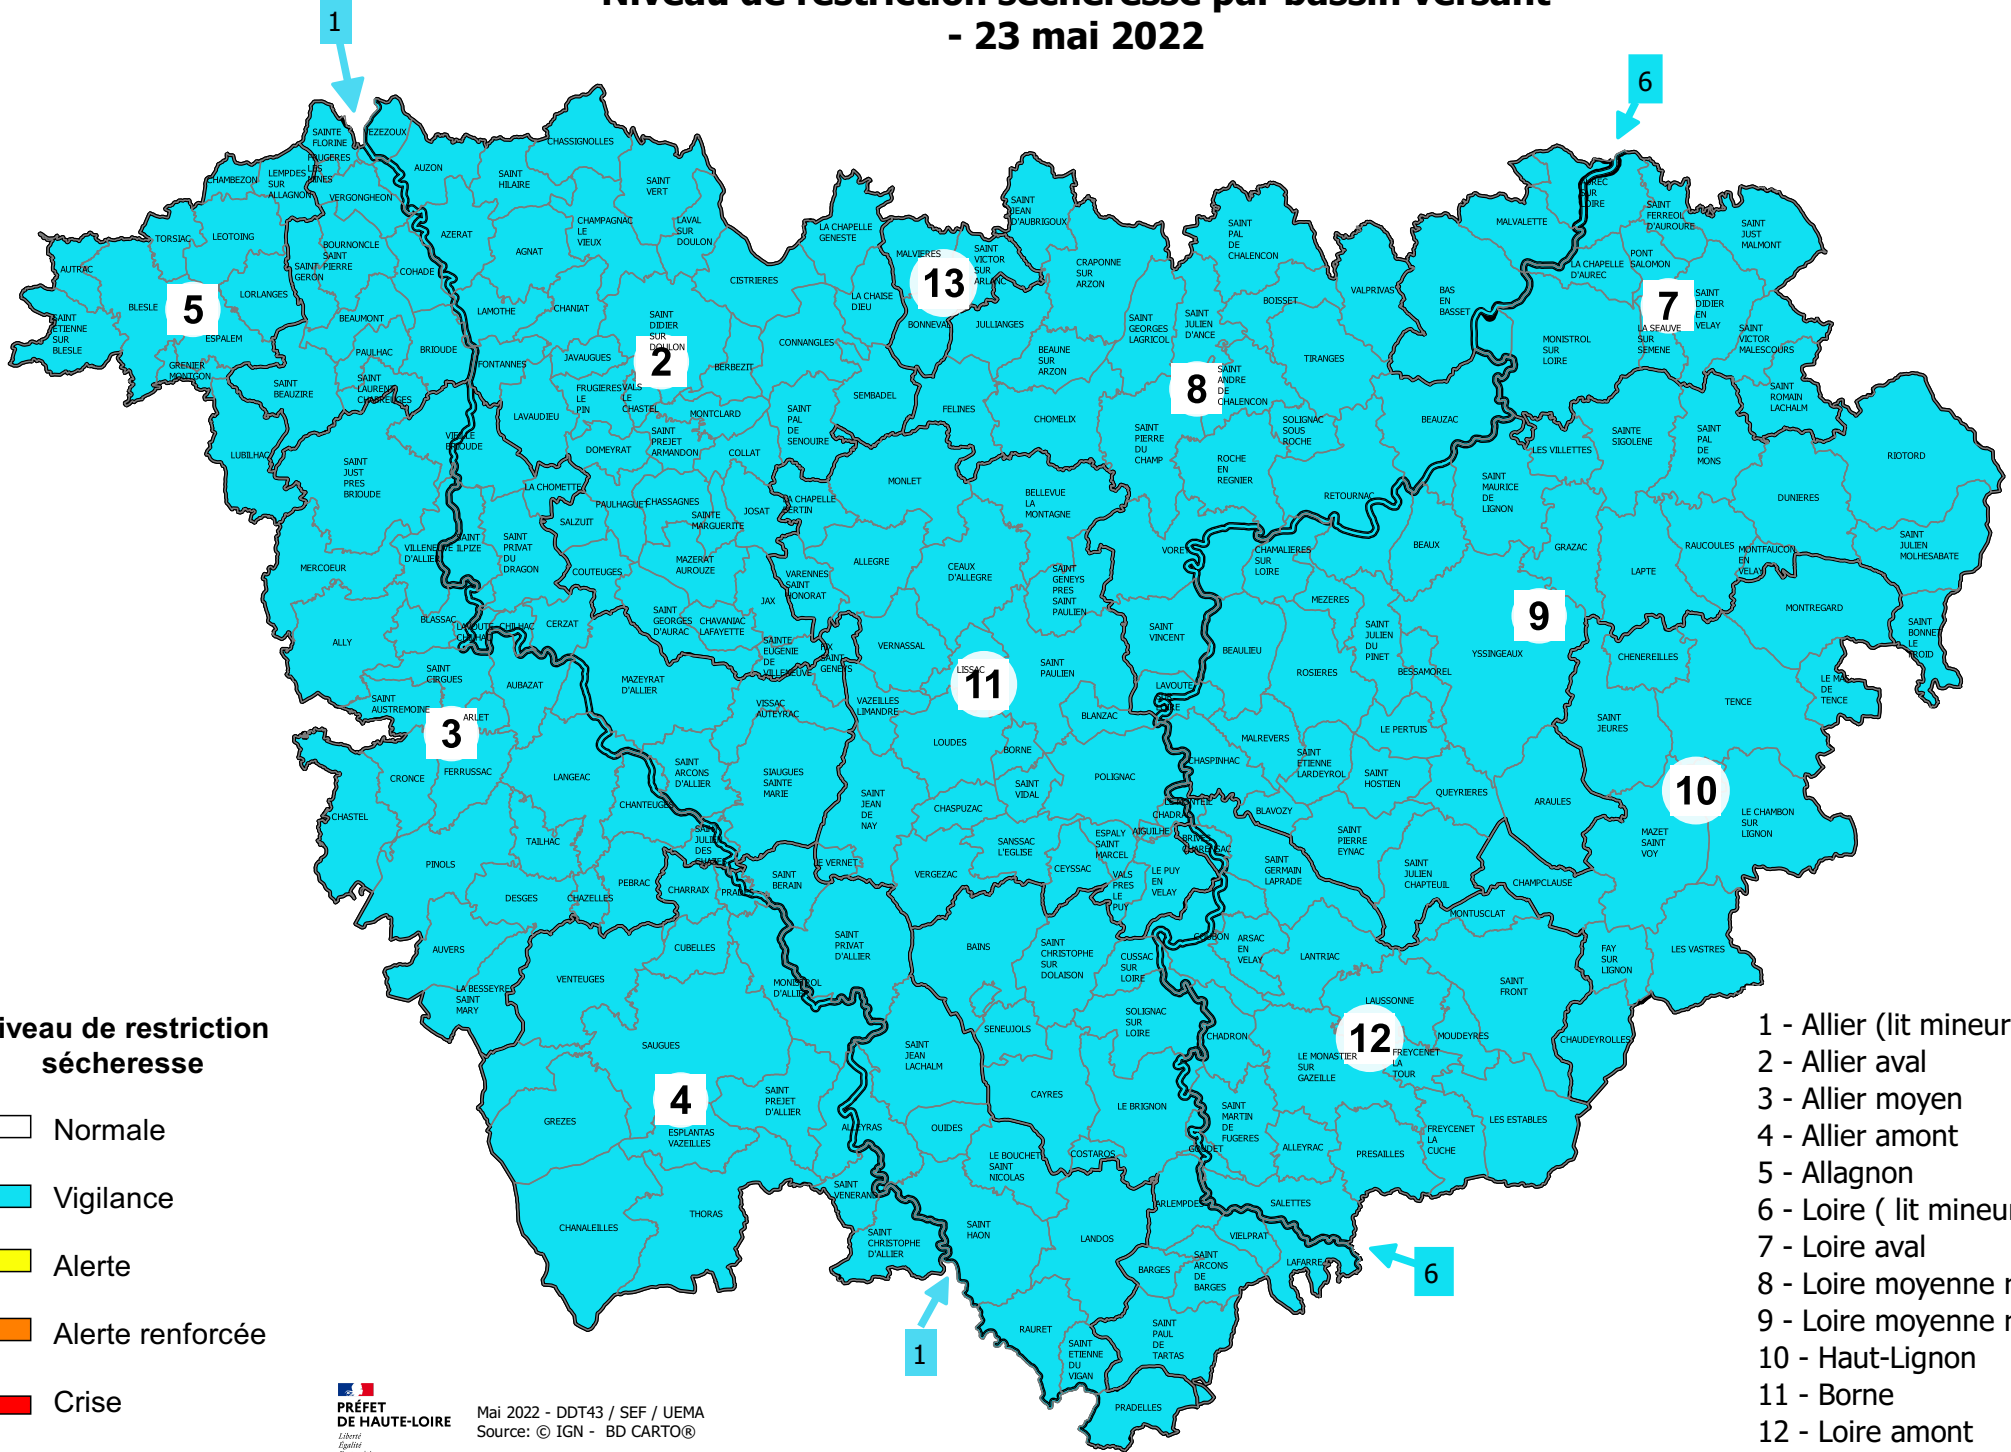

Département de la Haute-Loire

Niveau de restriction sécheresse par bassin versant

- 23 mai 2022

Niveau de restriction sécheresse

- Normale
- Vigilance
- Alerte
- Alerte renforcée
- Crise

- 1 - Allier (lit mineur + 100 m)
- 2 - Allier aval
- 3 - Allier moyen
- 4 - Allier amont
- 5 - Allagnon
- 6 - Loire (lit mineur + 100 m)
- 7 - Loire aval
- 8 - Loire moyenne rive gauche
- 9 - Loire moyenne rive droite
- 10 - Haut-Lignon
- 11 - Borne
- 12 - Loire amont
- 13 - Dorette